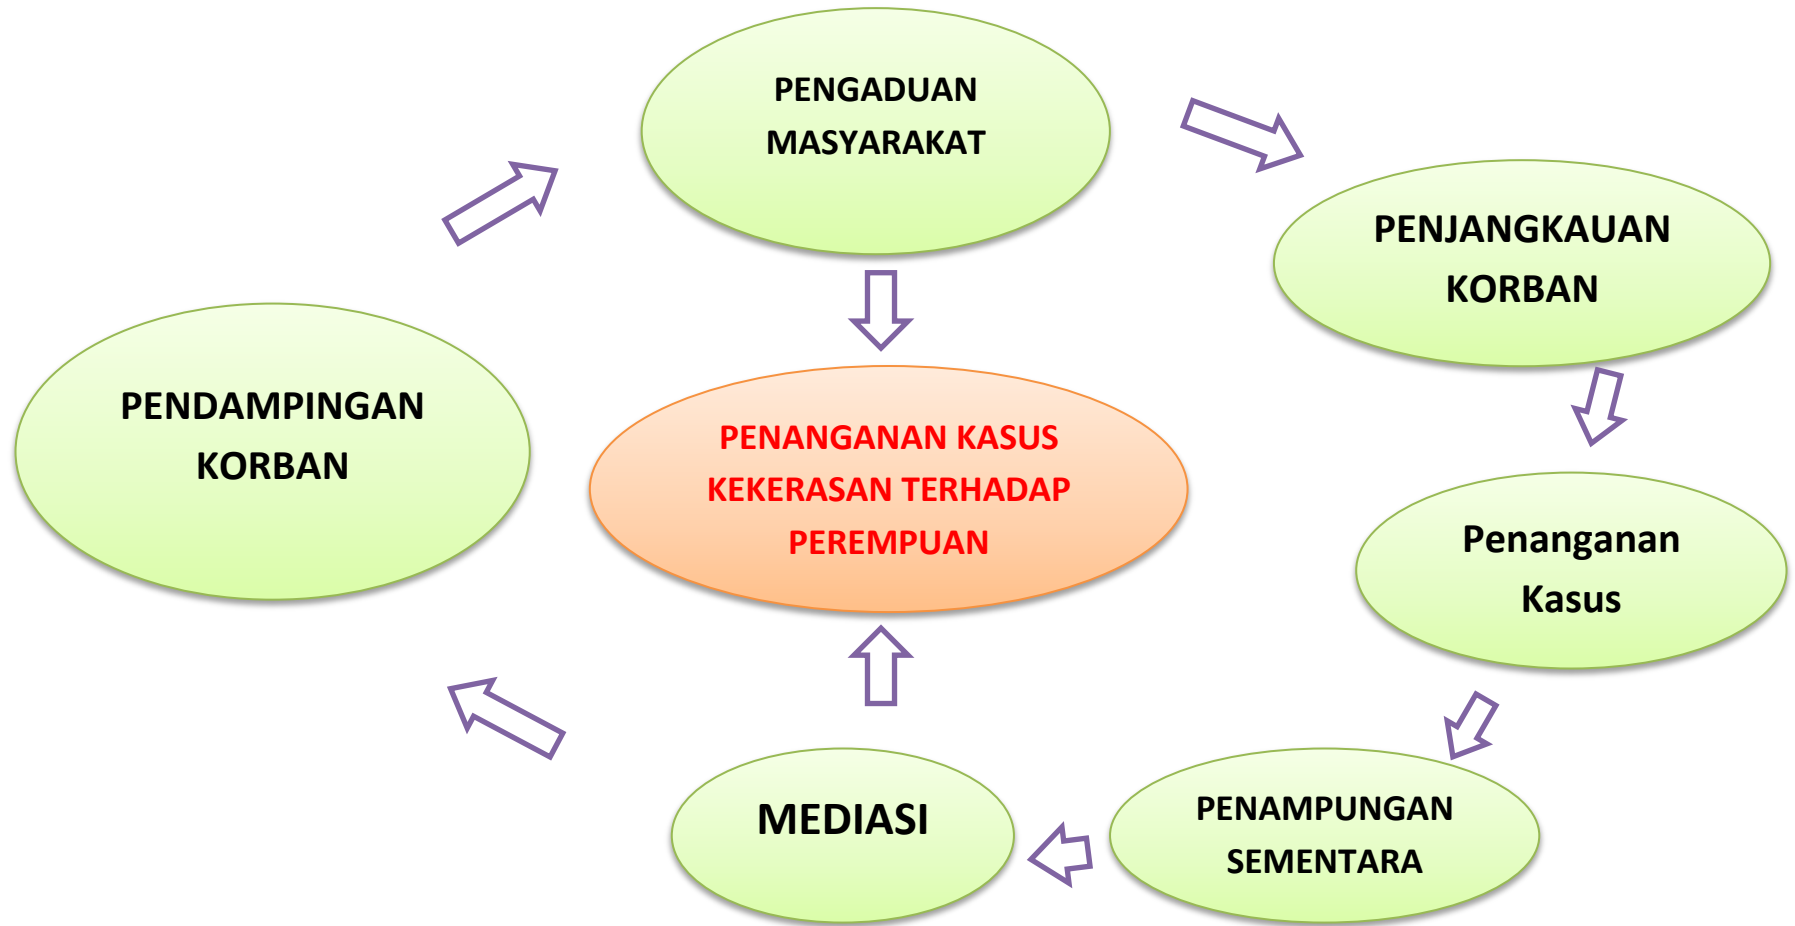

CROSS CUTTING PROGRAM

IKU : CAPAIAN KOTA LAYAK ANAK

CROSS CUTTING PROGRAM

IKU : PENANGANAN KASUS KEKERASAN TERHADAP ANAK

CROSS CUTTING PROGRAM

IKU : PERAN PEREMPUAN DALAM PEMBANGUNAN

CROSS CUTTING PROGRAM

IKU : PENANGANAN KASUS KEKERASAN TERHADAP PEREMPUAN

CROSS CUTTING UPT PPA Kota Bandar Lampung

IKU : PENANGANAN KASUS KEKERASAN TERHADAP PEREMPUAN DAN ANAK